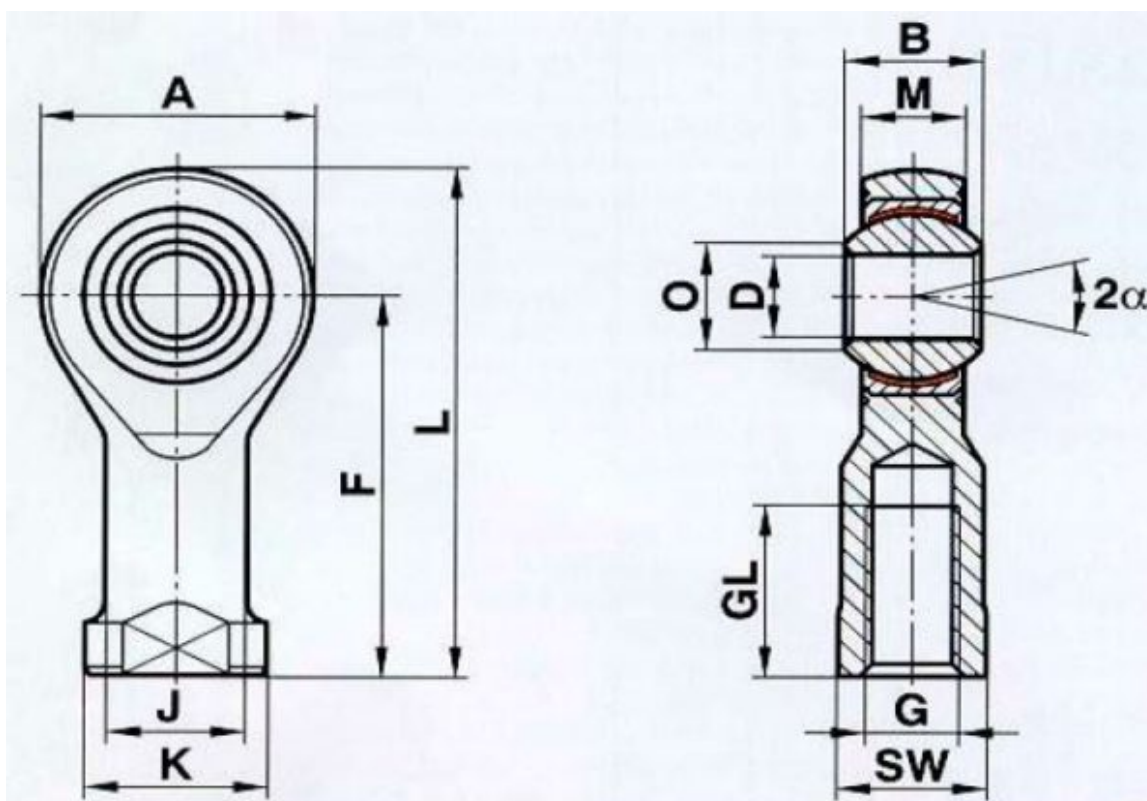

Varenummer: 03800005407C

Beskrivelse: Fluro ledhoved
GKIW 5

Mål

| | |
|---------|--------|
| A = 18 | M = 6 |
| B = 8 | SW = 9 |
| F = 27 | |
| G = M5 | |
| GL = 10 | |
| J = 8.5 | |
| K = 11 | |
| L = 36 | |